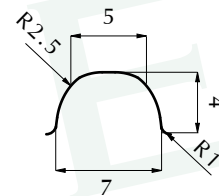

MILLENIUM EVOLUTION 75CL

Visuel 3D

Brochage / Trough Bore : $\text{Ø } 17$
Canule / Filling Tube : $\text{Ø } 16$

Détail cran de repérage /
Locator
Echelle / Scale 2:1

Moletage en barre /
Knurled (bar shaped)

MODELE / MODEL	CAPACITE / CAPACITY (CL)	POIDS / WEIGHT (GR)	TEINTE / COLOUR	HAUTEUR / HEIGHT (MM)
MILLENIUM EVOLUTION	77.3	500	BLANC	299
BAGUE / FINISH (MM)	DEBOUCHAGE / ENTRANCE (MM)	SECTION A (MM)	SECTION B (MM)	CODE
Norme NFH 35-081				
BETS 29	18.5	75.4	76.4	1-MILEVO-75-BB-D