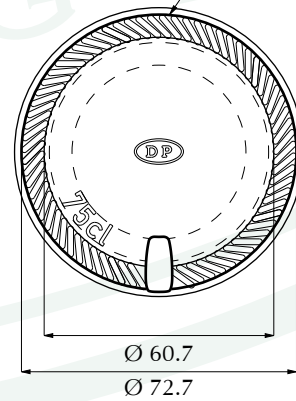

MILLENIUM EVOLUTION 75CL

Visuel 3D

Brochage / Trough Bore : $\text{Ø } 17$
Canule / Filling Tube : $\text{Ø } 16$

Détail cran de repérage /
Locator
Echelle / Scale 2:1

Moletage en barre /
Knurled (bar shaped)

MODELE / MODEL	CAPACITE / CAPACITY (CL)	POIDS / WEIGHT (GR)	TEINTE / COLOUR	HAUTEUR / HEIGHT (MM)
MILLENIUM EVOLUTION	77.3	500	BLANC	299
BAGUE / FINISH (MM)	DEBOUCHAGE / ENTRANCE (MM)	SECTION A (MM)	SECTION B (MM)	CODE
Norme NFH 35-081				
BETS 29	18.5	75.4	76.4	1-MILEVO-75-BB-D

Echelle / Scale 1:2