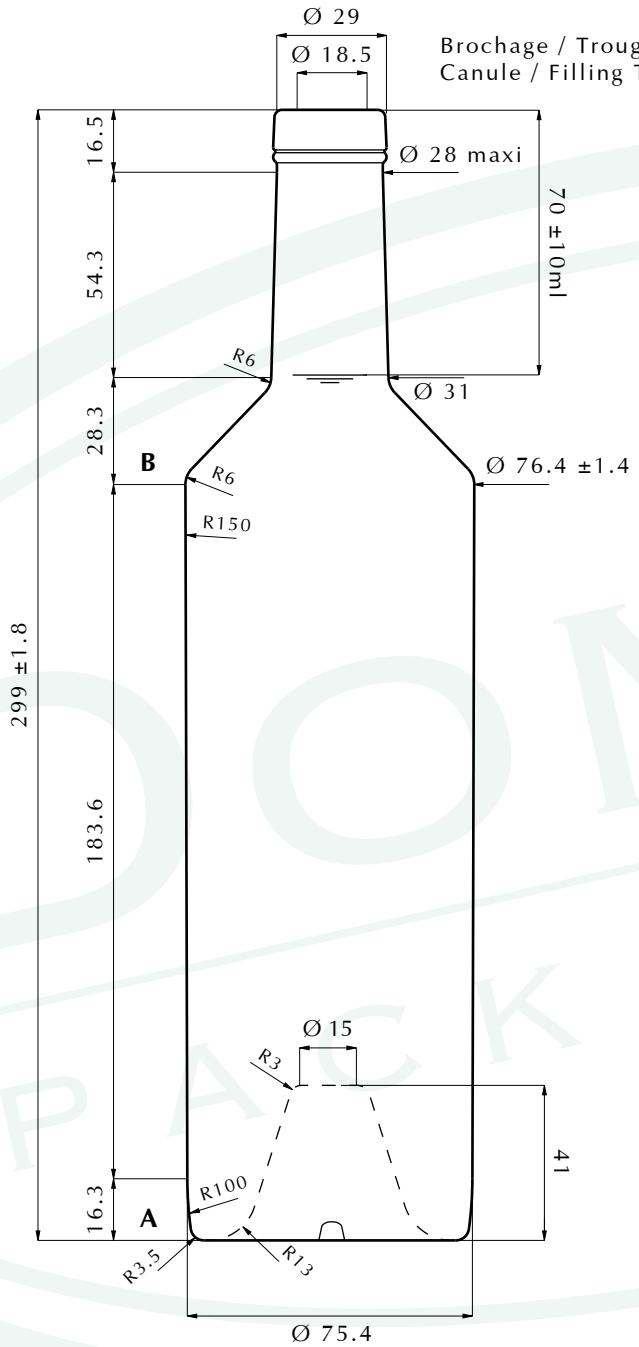

MILLENIUM EVOLUTION 75CL

Visuel 3D

Brochage / Trough Bore : $\text{Ø } 17$
Canule / Filling Tube : $\text{Ø } 16$

Détail cran de repérage /
Locator
Echelle / Scale 2:1

Moletage en barre /
Knurled (bar shaped)

MODELE / MODEL	CAPACITE / CAPACITY (CL)	POIDS / WEIGHT (GR)	TEINTE / COLOUR	HAUTEUR / HEIGHT (MM)
MILLENIUM EVOLUTION	77.3	500	BLANC	299
BAGUE / FINISH (MM)	DEBOUCHAGE / ENTRANCE (MM)	SECTION A (MM)	SECTION B (MM)	CODE
Norme NFH 35-081				
BETS 29	18.5	75.4	76.4	1-MILEVO-75-BB-D

Echelle / Scale 1:2