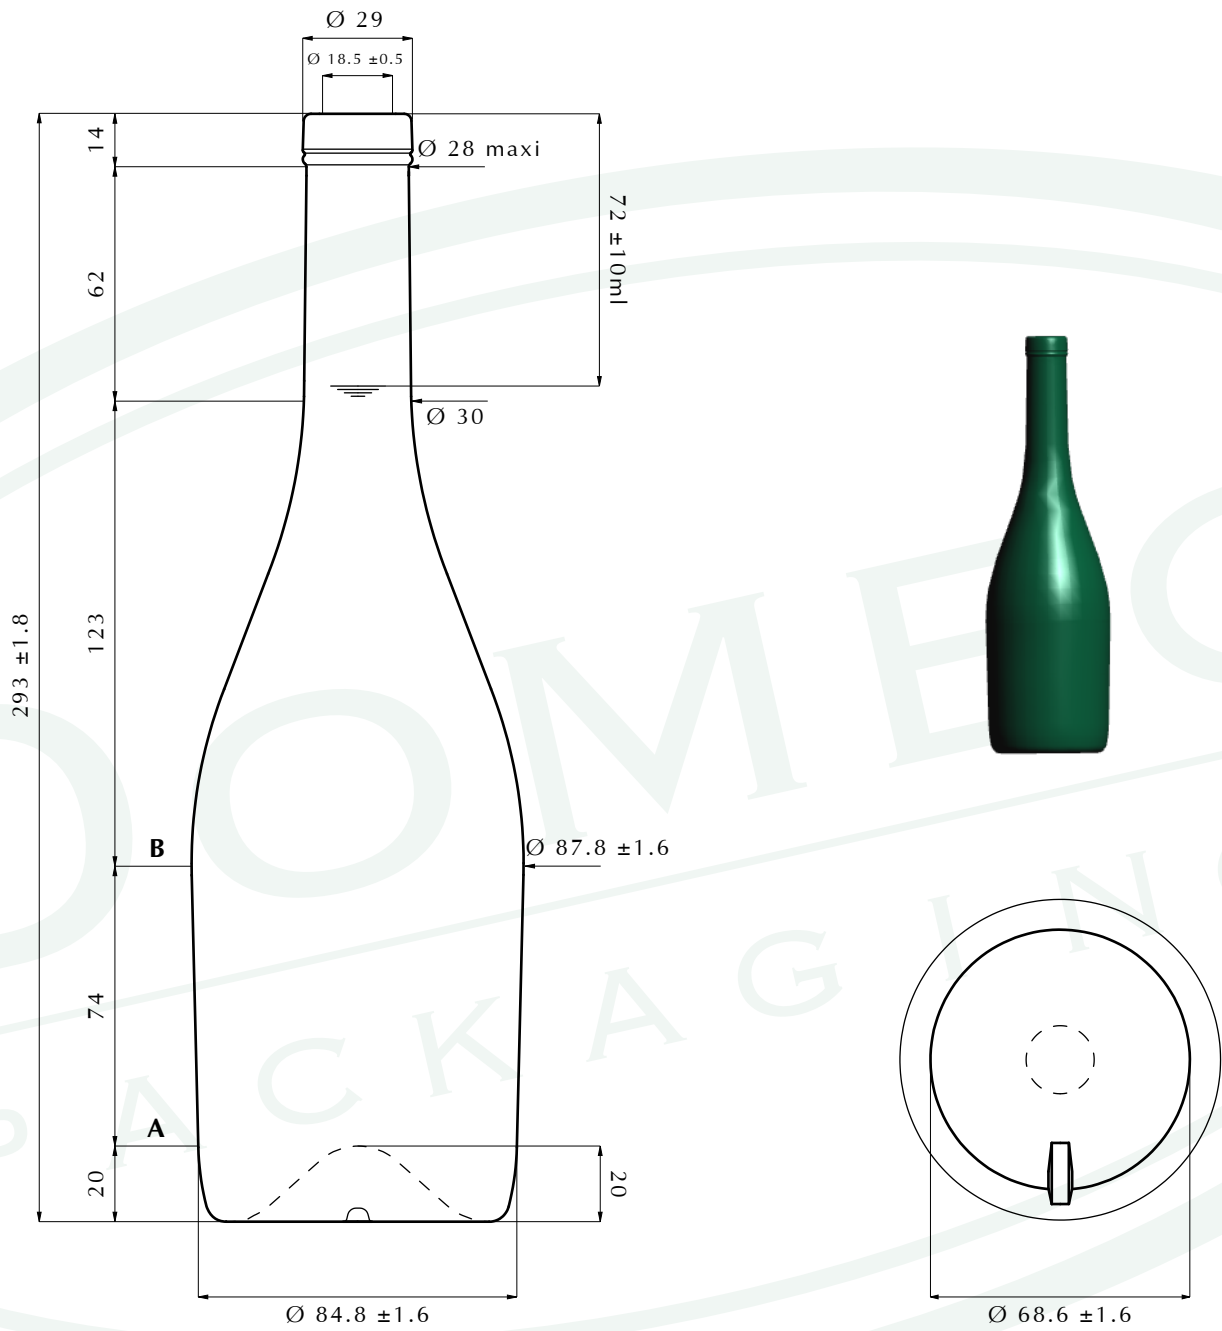

FLORE 70CL

ECHELLE

1:2

MODELE	CAPACITE (CL)	POIDS (GR)	TEINTE	HAUTEUR (MM)
FLORE	72.2	537	EXTRA BLANC	293
BAGUE (MM)	DEBOUCHAGE (MM)	SECTION A (MM)	SECTION B (MM)	PALETTISATION
BBT 29	18.5	84.8	87.8	845