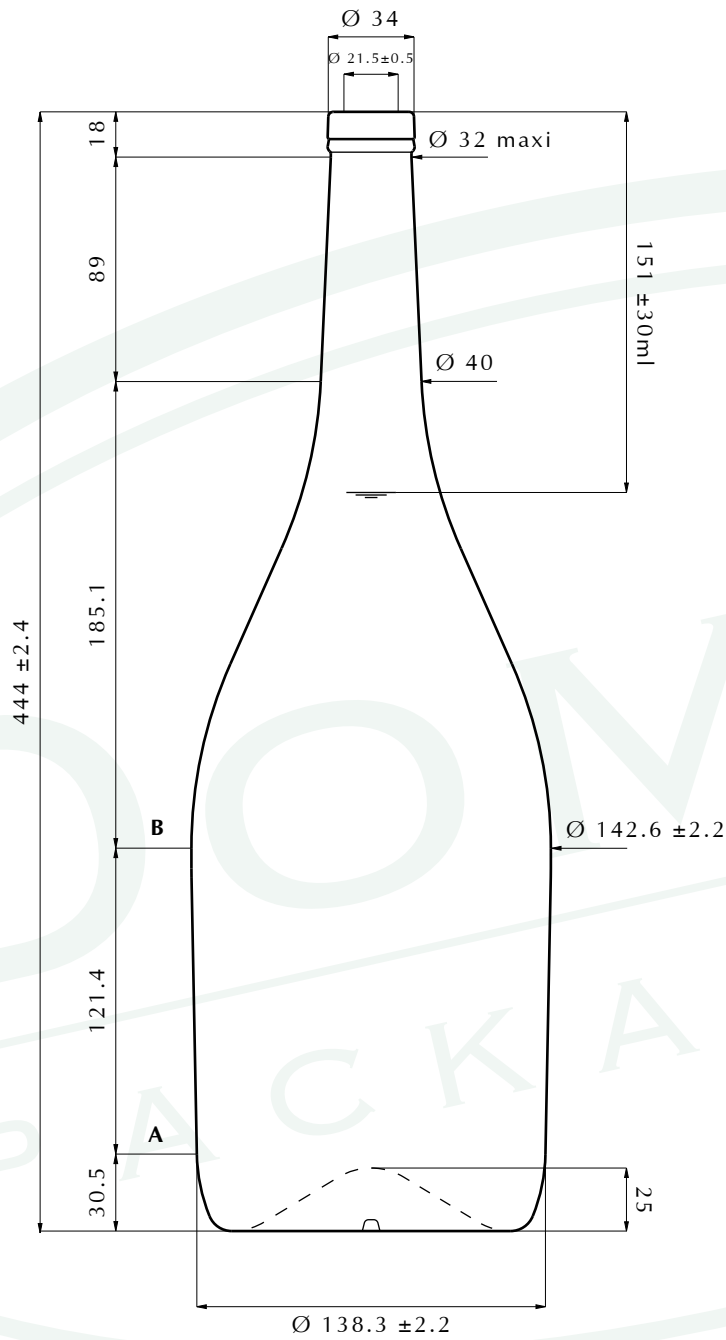

FLORE 3L

ECHELLE

1:3

MODELE	CAPACITE (CL)	POIDS (GR)	TEINTE	HAUTEUR (MM)
FLORE	309	1 700	EXTRA BLANC	444
BAGUE (MM)	DEBOUCHAGE (MM)	SECTION A (MM)	SECTION B (MM)	PALETTISATION
BBT 34	21.5	138.3	142.6	168