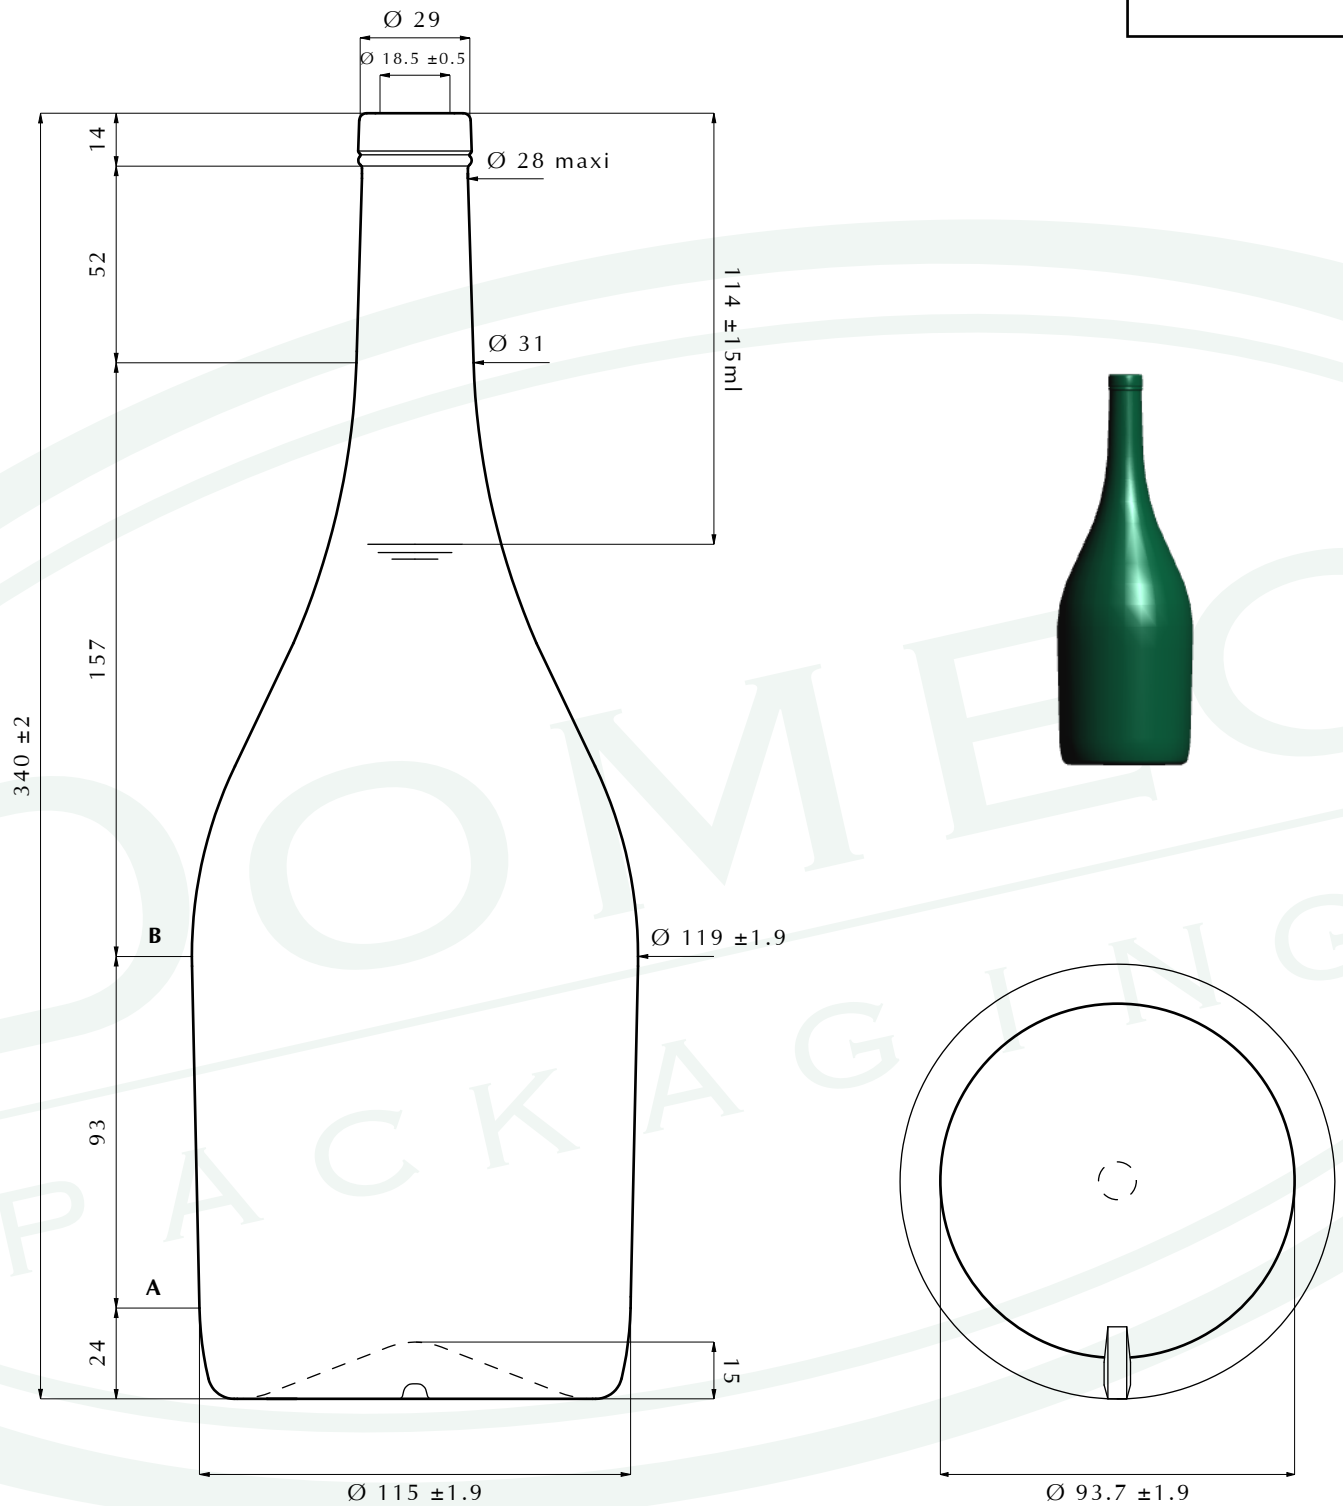

# FLORE 1L50

ECHELLE

1:2

MODELE	CAPACITE (CL)	POIDS (GR)	TEINTE	HAUTEUR (MM)
FLORE	155	1 050	EXTRA BLANC	340
BAGUE (MM)	DEBOUCHAGE (MM)	SECTION A (MM)	SECTION B (MM)	PALETTISATION
BBT 29	18.5	115	119	432