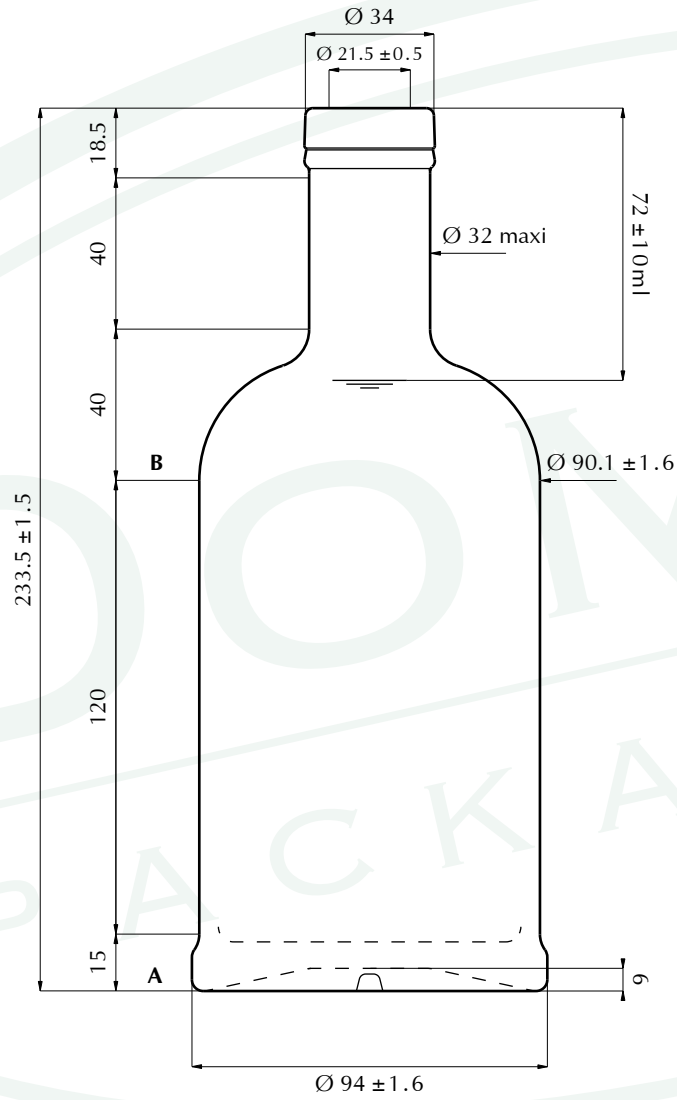

ETE 70CL

ECHELLE

1:2

MODELE	CAPACITE (CL)	POIDS (GR)	TEINTE	HAUTEUR (MM)
ETE	73	800	EXTRA BLANC	233.5
BAGUE (MM)	DEBOUCHAGE (MM)	SECTION A (MM)	SECTION B (MM)	PALETTISATION
BBT 34	21.5	94	90.1	864