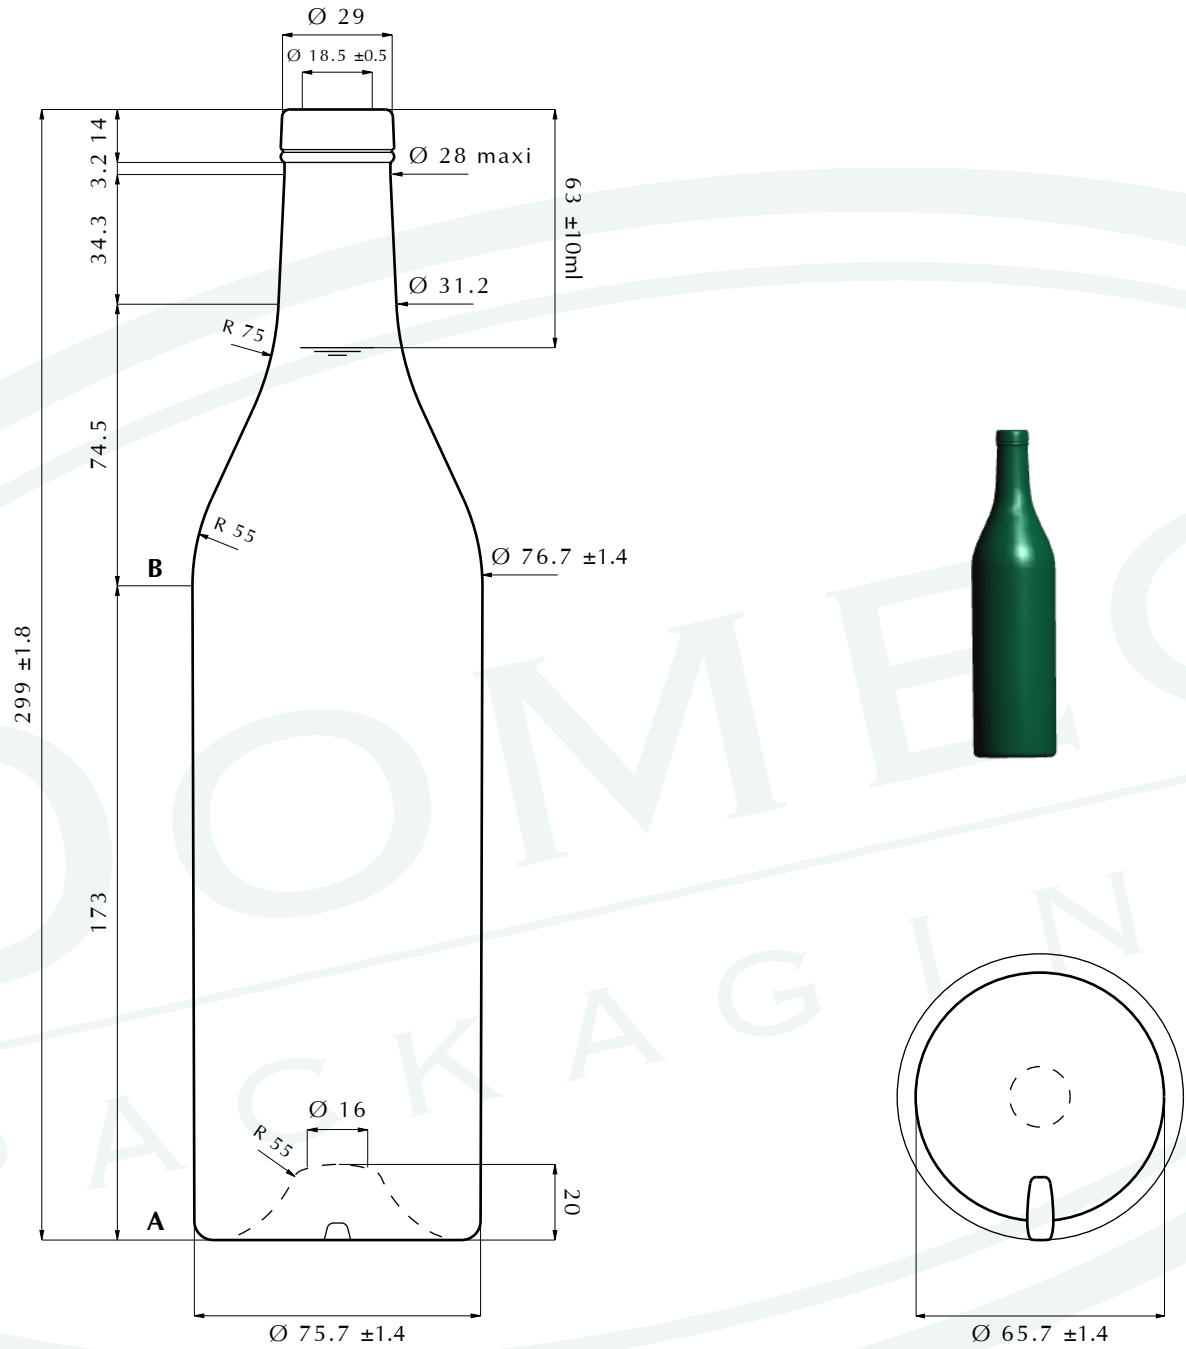

COGNACAISE 75CL

ECHELLE

1:2

MODELE	CAPACITE (CL)	POIDS (GR)	TEINTE	HAUTEUR (MM)
COGNACAISE	77	530	EXTRA BLANC	299
BAGUE (MM)	DEBOUCHAGE (MM)	SECTION A (MM)	SECTION B (MM)	PALETTISATION
BBT 29	18.5	75.7	76.7	900