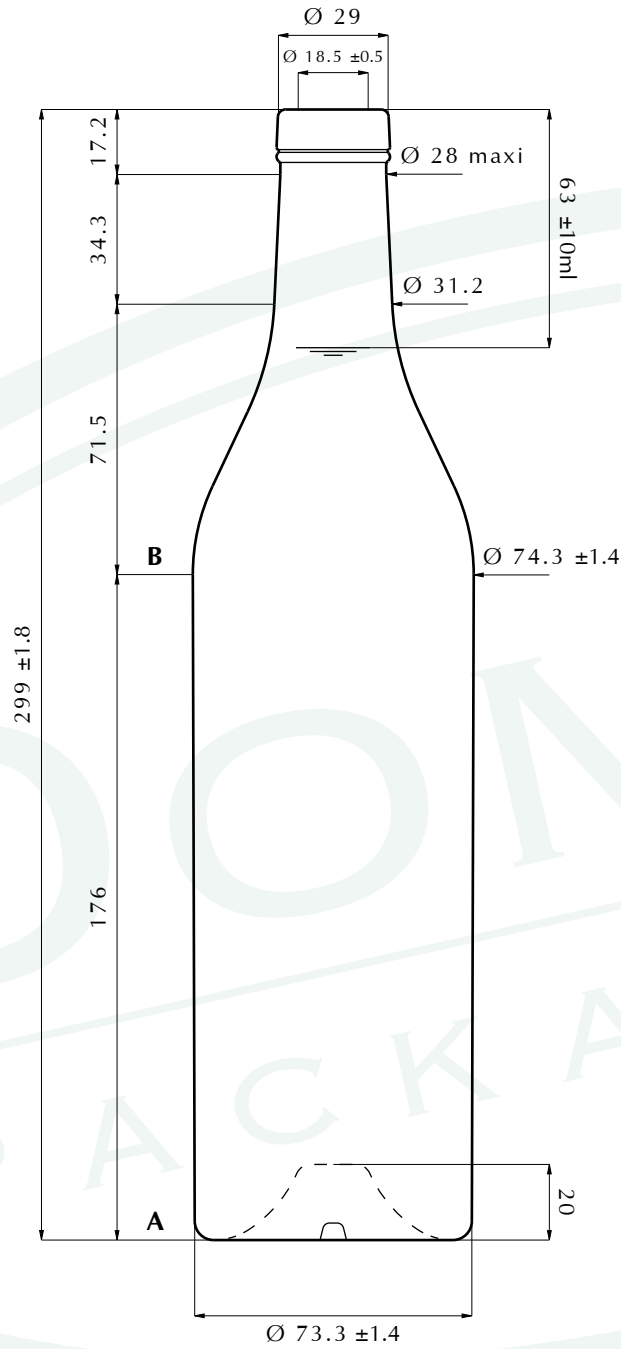

COGNACAISE 70CL

ECHELLE

1:2

MODELE	CAPACITE (CL)	POIDS (GR)	TEINTE	HAUTEUR (MM)
COGNACAISE	72	530	EXTRA BLANC	299
BAGUE (MM)	DEBOUCHAGE (MM)	SECTION A (MM)	SECTION B (MM)	PALETTISATION
BBT 29	18.5	73.3	74.3	900