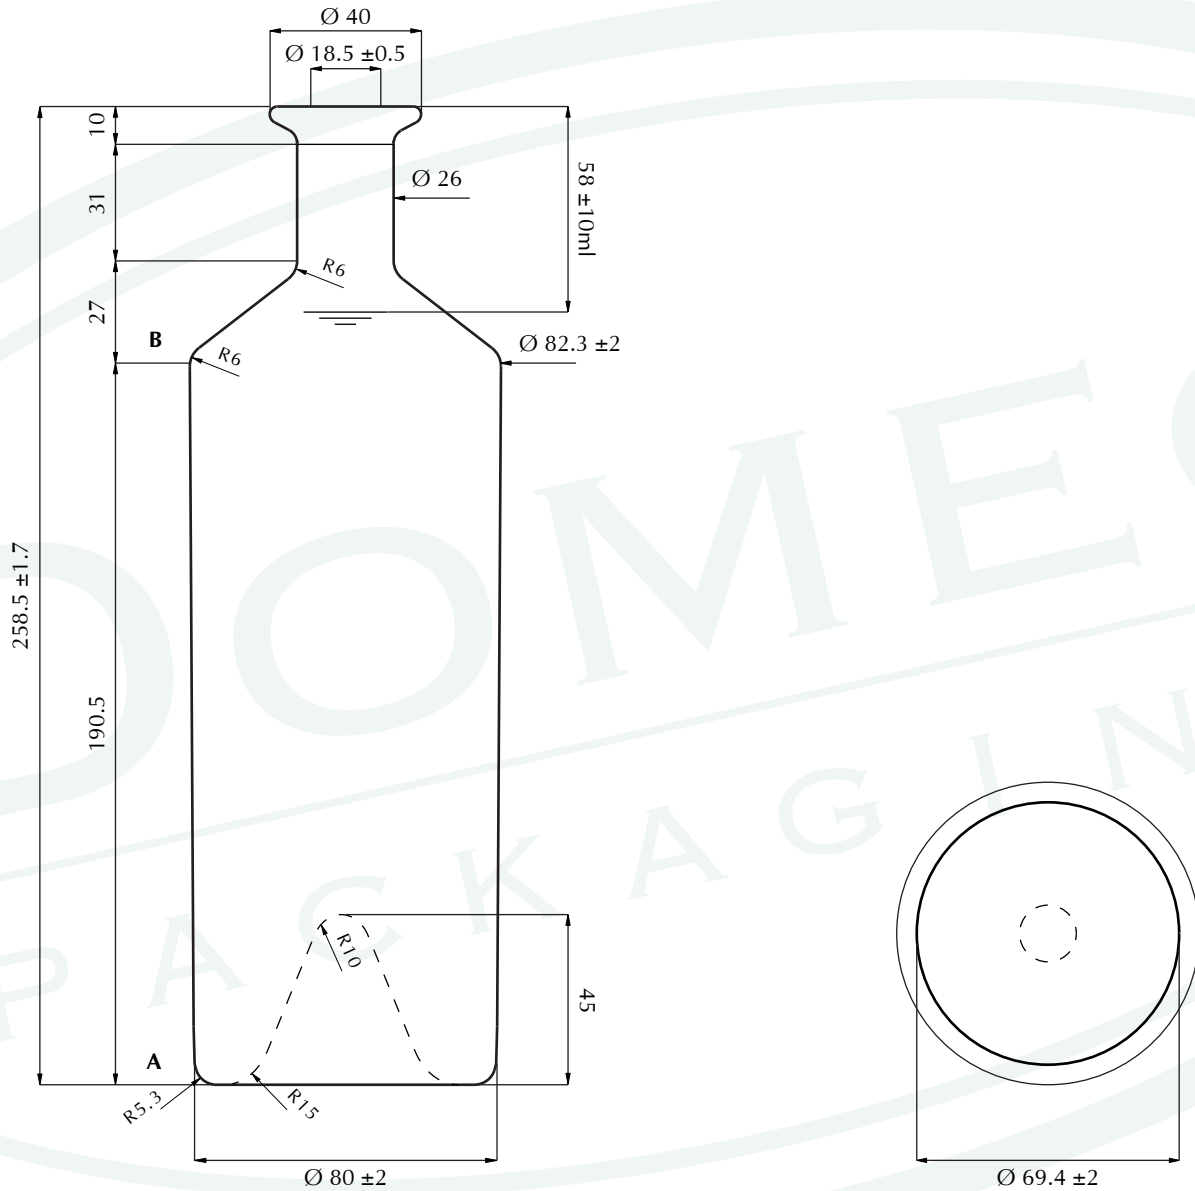

MILLENIUM 70CL BULLEE

Visuel 3D

MODELE / MODEL	CAPACITE / CAPACITY (CL)	POIDS / WEIGHT (GR)	TEINTE / COLOUR	HAUTEUR / HEIGHT (MM)
MILLENIUM BULLEE	74.1	760	EXTRA BLANC	258.5
BAGUE / FINISH (MM)	DEBOUCHAGE / ENTRANCE (MM)	SECTION A (MM)	SECTION B (MM)	CODE
CARNETTE	18.5	80	82.3	1-MILANT-70-CA-D

Echelle / Scale 1:2

Ce plan est la propriété des Ets Raoul Domec sas. Tolérances dimensionnelles conformes à la norme NFH 35-077. Les cotes non tolérancées sont des cotes de construction données à titre indicatif.