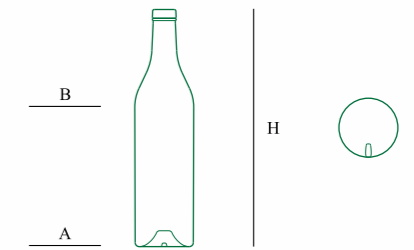

Les + :

- Forme élégante
- Bouchage standard
- Large gamme

CONTENANCE / VOLUME	HAUTEUR / HEIGHT	SECTION A / A SECTION	SECTION B / B SECTION	BAGUE / FINISH	POIDS / WEIGHT	PALETTISATION / QUANTITY/PALLET
5cl	125mm	34.8mm	34.8mm	PP 18mm	80grs	11 858
20cl	205mm	51.3mm	51.3mm	BBT 23mm	240grs	3 960
50cl	268.4mm	66.9mm	66.9mm	BBT 29mm	420grs	-
70cl	299mm	74.3mm	74.3mm	BBT 29mm	530grs	900
75cl	299mm	76.7mm	76.7mm	BBT 29mm	530grs	900